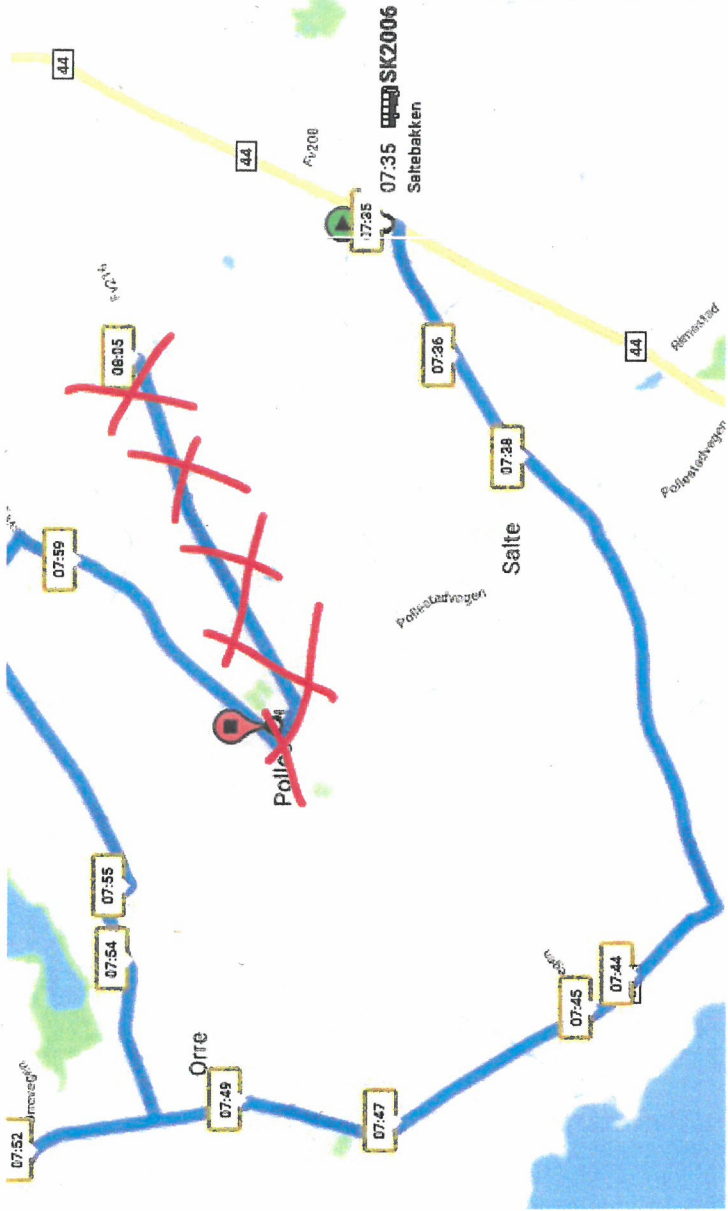

SK2006 Saltebakken - Orre - Håholen - Orre skule

Kun skoledager	
Kjøres følgende ukedager:	DX67 1000
Dublerring	0
Afstand	16397
Ugedage	0
Periode	Skole
Turtypenr	1-10
Saltebakken	07:35 - - - - -
Noraleitet	07:52 - - - - -
Håholen	07:59 - - - - -
Orre skule	08:02 - - - - -

SK2006 Orre skule - Håholen - Orre - Saltebakken

Kun skoledager	
Kjøres følgende ukedager:	1235 4 5 3 2000 2003 2002 2004
Dublerring	0 0 0 0
Afstand	16403 16403 16403 16403
Ugedage	0 0 0 0
Periode	Skole Skole Skole
Turtypenr	2-10 2-10 2-10 2-10
Orre skule	12:45 13:45 14:10 14:25 - - - -
Håholen	12:47 13:47 14:12 14:27 - - - -
Noraleitet	12:54 13:54 14:19 14:34 - - - -
Saltebakken	13:11 14:11 14:36 14:51 - - - -