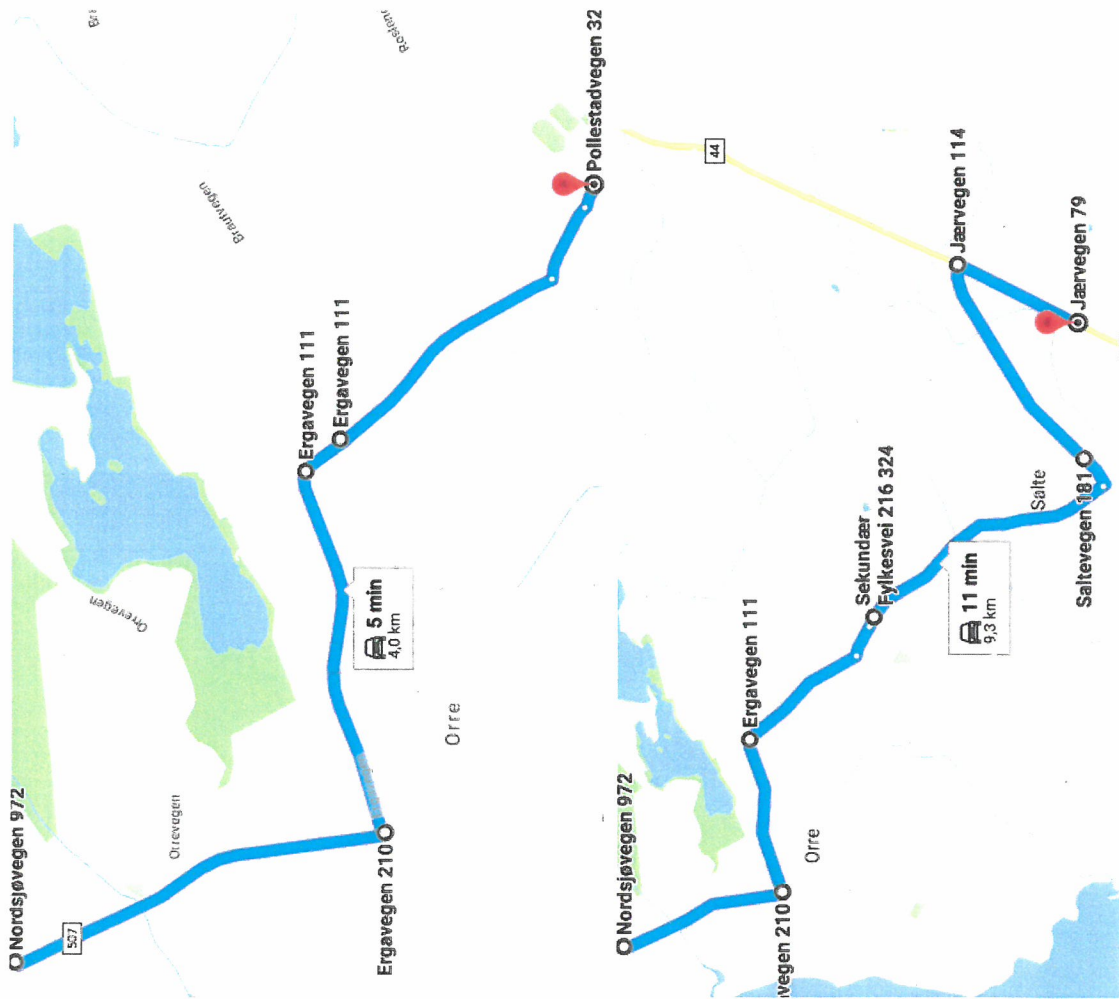

SK2005 Pollestad - Reve - Bore skule

Kjører følgende ukedager:	Kun skoledager
DX67	1000
Dublering	0
Afstand	14039
Ugedage	0
Periode	Skole
Turtypearr.	1-70
Orre skule	07:49
Erga	07:51
Reve	07:57
Borekrossen snuplass	08:10

SK2005 Bore skule - Reve - (Pollestad - Salte)

Kjører følgende ukedager:	Kun skoledager			
	2	5	4	DX67
	2000	2001	2002	2003
Dublering	0	0	0	0
Afstand	6349	6349	6349	19422
Ugedage	0	0	0	0
Periode	Skole	Skole	Skole	Skole
Turtypearr.	2-70	2-70	2-70	2-71
Borekrossen snuplass	12:05	12:15	13:10	14:10
Reve	12:18	12:28	13:23	14:23
Erga	.....	.....	14:29	.....
Pollestad sentrum	.....	.....	14:31	.....
Midt Salte	.....	.....	14:35	.....
Stora Salte sør	.....	.....	14:40	.....

Kolumbus har sendt oss informasjon i samband med skuleskys for Orre-elevar som skal til Bore ungdomsskule frå hausten 2019.

Det blir følgjande endringar på SK 2005 og SK 2006:

SK 2005, morgon. Startar frå Orre skule kl. 07.49. Elevar som skal til Bore ungdomsskule og bur langs denne traseen, går på denne bussen. Avgangen passerer Noraleitet kl. 07.53. Retur ettermiddag kl. 14.10. Sjå vedlagte kart.

SK 2006, morgon. Kjem til Noraleitet kl. 07.52. Elevar som skal til Bore ungdomsskule går av her og går på rute SK 2005. Avgangen kjem til Orre skule kl. 08.02. Rute SK 2006 kjører ikkje lenger om Grødaland. Sjå vedlagte kart.

Ingen elevar byter buss på retur om ettermiddagen.